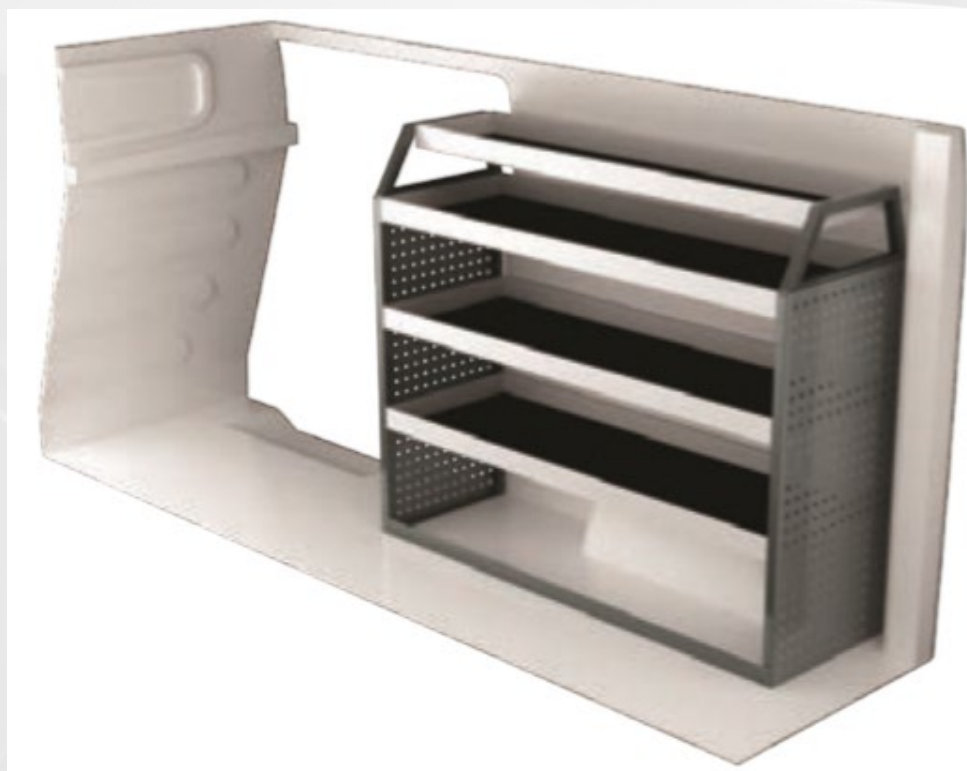

AVALANCHE
AMÉNAGEMENTS UTILITAIRES

NOTRE GAMME ACIER
Fiat Talento L2H1

www.avalanche-au.fr

Fiat Talento L2H1

Meuble gauche

F40860

Description:

4 tablettes de 1086 mm
4 tablettes de 1176 mm

Dimensions:

2356 x 300 x 1220 mm

Poids:

51 kg

Capacité de charge:

40 kg répartie par tablette

1250 € H.T

posé

F40864

Description:

- 4 tablettes de 1086 mm
- 1 tablette de 1176mm
- 4 tablettes avec clapet rabattable de 1176 mm
- 1 clapet rabattable au sol de 1176mm

Dimensions:

2356 x 300 x 1220 mm

Poids:

68 kg

Capacité de charge:

40 kg répartie par tablette

1657 € H.T posé

Fiat Talento L2H1

Meuble **Droit**

F40867

Description:

- 4 tablettes de 1389 mm

Dimensions: