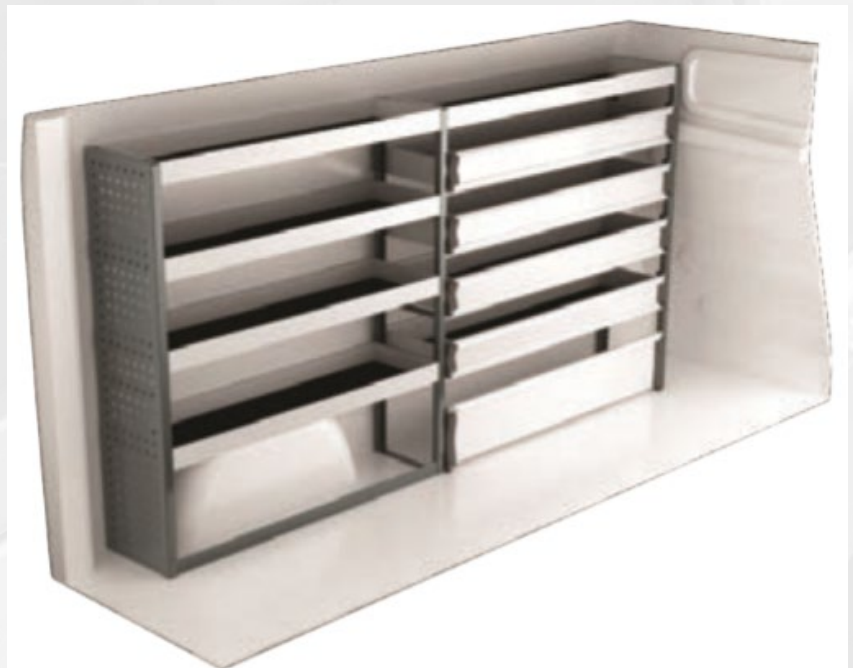

AVALANCHE
AMÉNAGEMENTS UTILITAIRES

NOTRE GAMME ACIER
Fiat Talento L2H1

www.avalanche-au.fr

Fiat Talento L2H1

Meuble gauche

F40860

Description:

4 tablettes de 1086 mm
4 tablettes de 1176 mm

F40864

Description:

- 4 tablettes de 1086 mm
- 1 tablette de 1176mm
- 4 tablettes avec clapet rabattable de 1176 mm
- 1 clapet rabattable au sol de 1176mm

Dimensions:

2356 x 300 x 1220 mm

Poids:

68 kg

Capacité de charge:

40 kg répartie par tablette

1657 € H.T posé

Fiat Talento L2H1

Meuble **Droit**

F40867

Description:

- 4 tablettes de 1389 mm

Dimensions:

21453 x 470 x 1185 mm

Poids:

36 kg

Capacité de charge:

40 kg répartie par tablette

1134 € H.T posé

AVALANCHE

AMÉNAGEMENTS UTILITAIRES