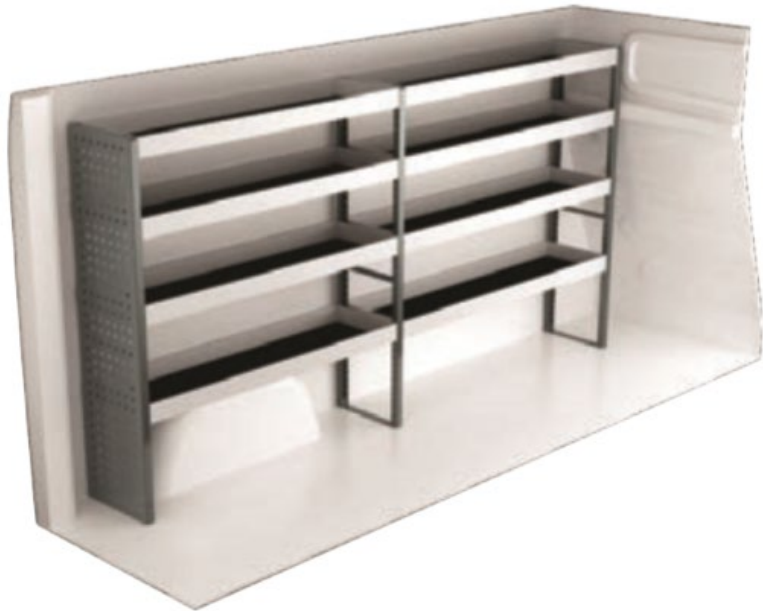

AVALANCHE
AMÉNAGEMENTS UTILITAIRES

NOTRE GAMME ACIER
Fiat Talento L2H1

www.avalanche-au.fr

Fiat Talento L2H1

Meuble gauche

F40860

Description:

4 tablettes de 1086 mm
4 tablettes de 1176 mm

Dimensions:

2356 x 300 x 1220 mm

Poids:

51 kg

Capacité de charge:

40 kg répartie par tablette

1250 € H.T

posé

F40864

Description:

- 4 tablettes de 1086 mm
- 1 tablette de 1176mm
- 4 tablettes avec clapet rabattable de 1176 mm
- 1 clapet rabattable au sol de 1176mm

Dimensions:

2356 x 300 x 1220 mm

Poids:

68 kg

Capacité de charge:

40 kg répartie par tablette

1657 € H.T posé

Fiat Talento L2H1

Meuble **Droit**

F40867

Description:

- 4 tablettes de 1389 mm

Dimensions: